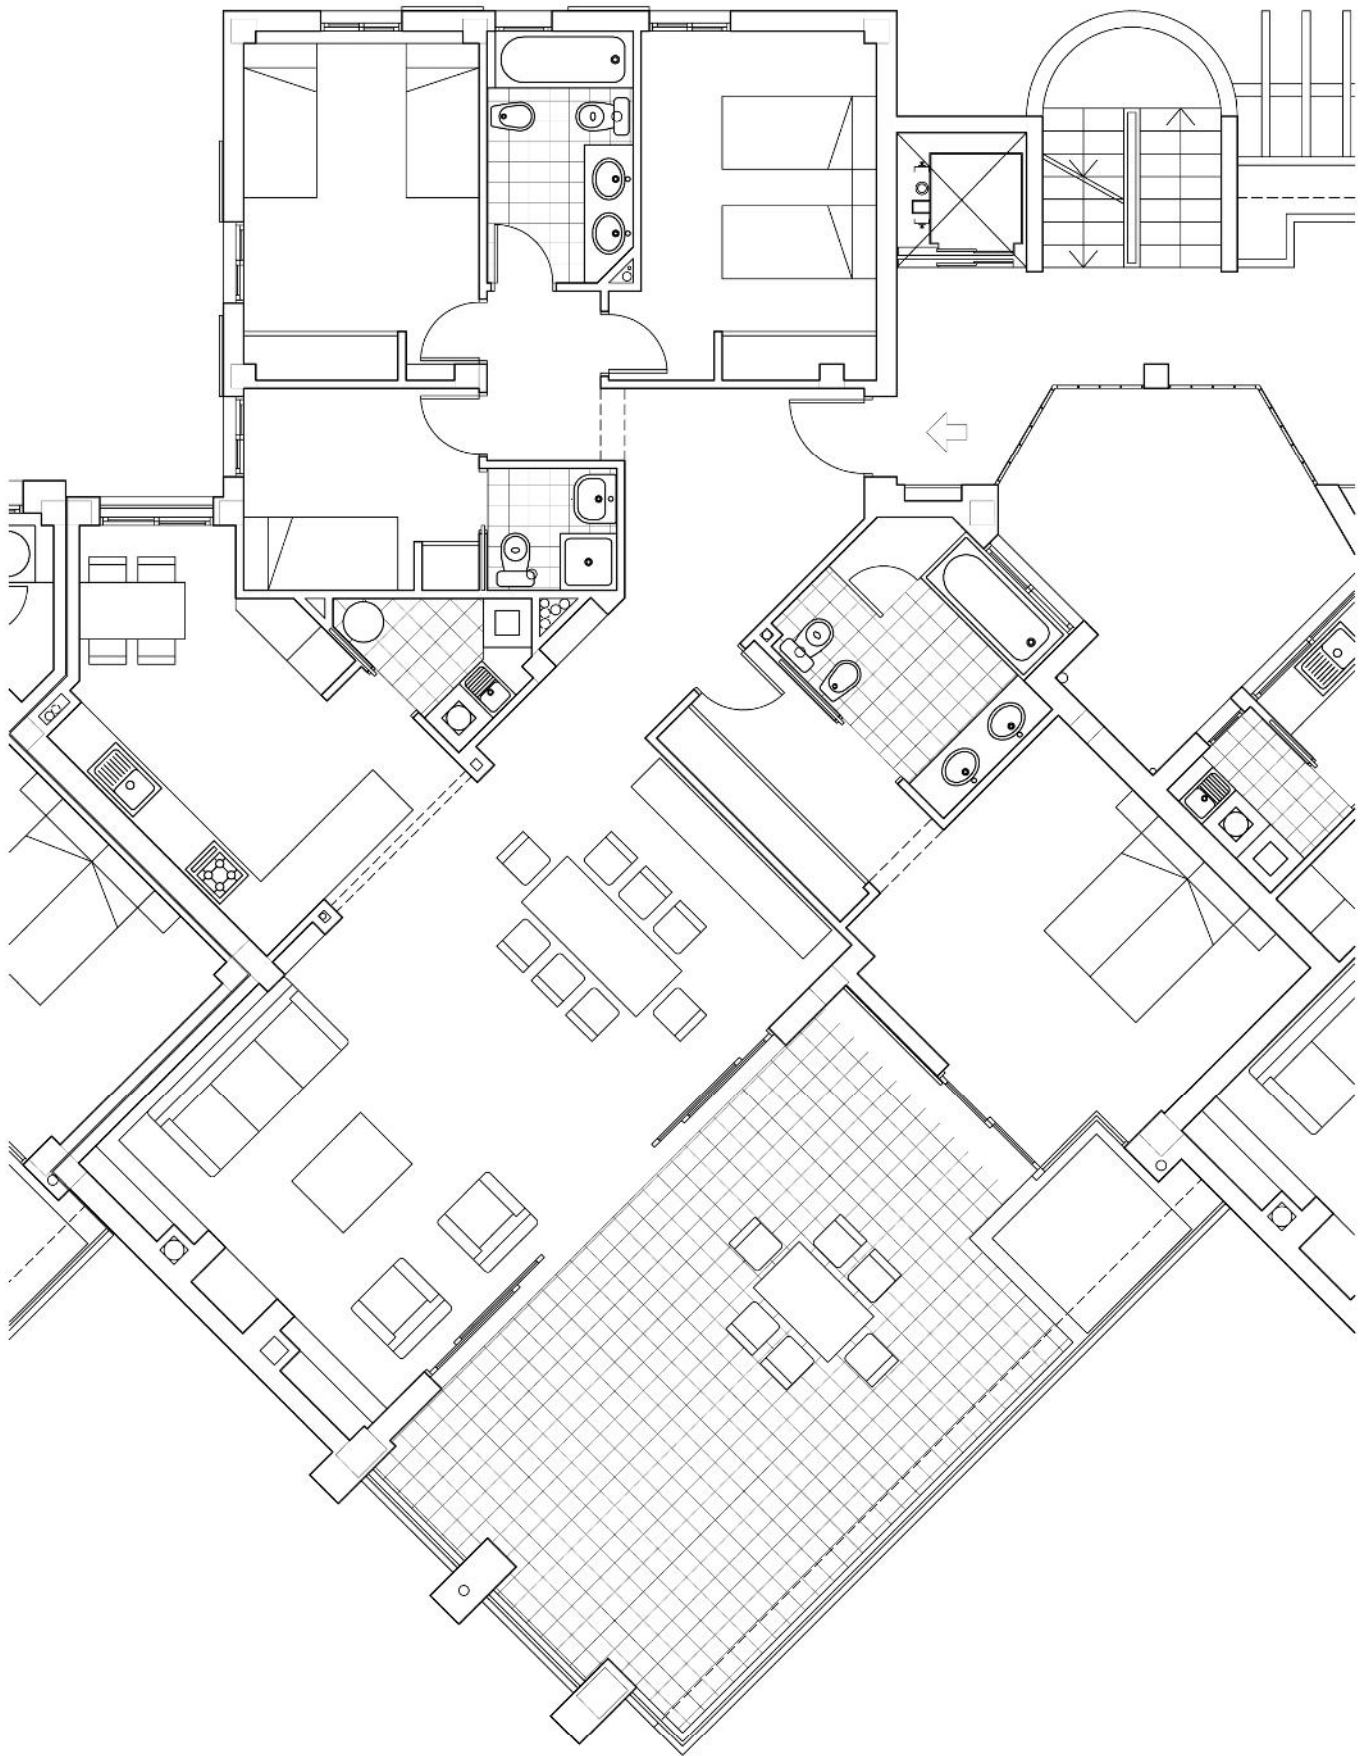

LAS ESMERALDAS

EDIFICIO - D

CALA LEÑA - IBIZA

METROS

VIVIENDA PRIMERO (D) ESC. 2

SUPERFICIES M2

CONSTRUIDA	TERRAZAS	TRASTERO 9	GARAJE 11
193.01	50.97	12.28	16.96

Las Esmeraldas
La Joya Cala Lena
48 Viviendas Exclusivas